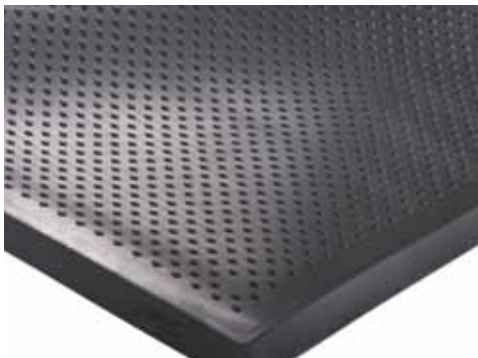

1 ERGOLASTEC® basic_diamond

2 ERGOLASTEC® oil_diamond

Für Arbeitsplätze mit erhöhter
Rutschgefahr